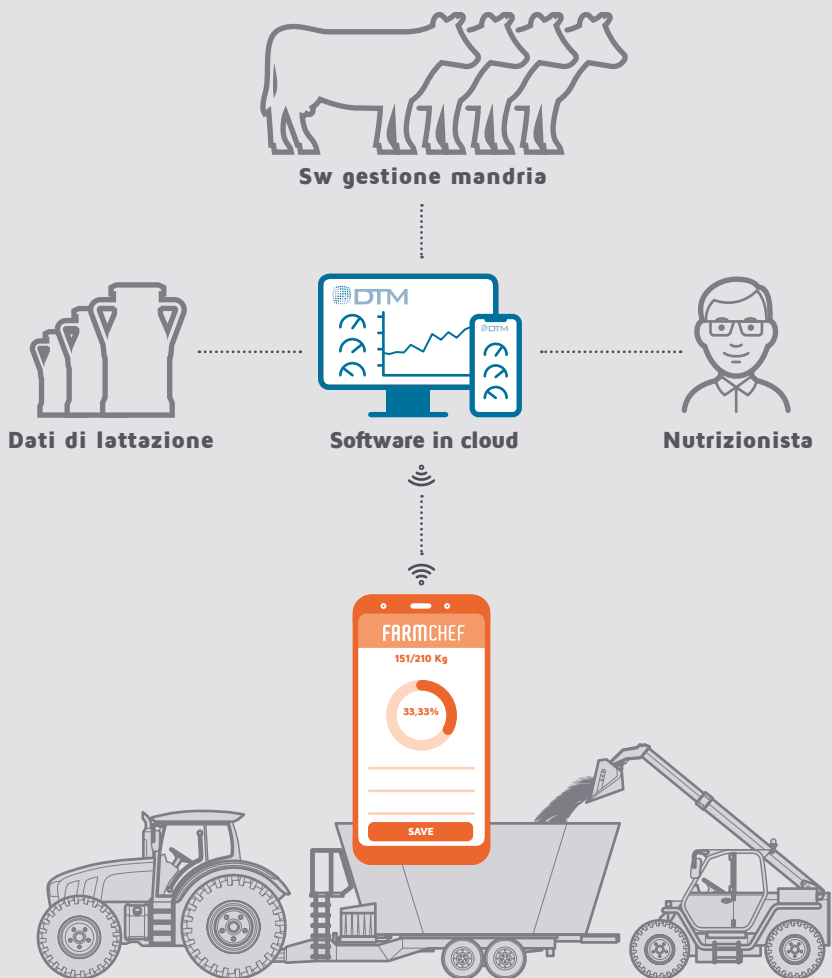

# FARM CHEF

La nuova generazione  
di pesatura e gestione dei dati!

**DG500**

**DG600**

**FARMCHEF** è un sistema di gestione dell'**alimentazione di precisione** basato su APP. L'interfaccia moderna ed **intuitiva** ti consente di creare e gestire, direttamente dal tuo smartphone, nuovi componenti, nuove ricette, nuovi gruppi e programmi di lavoro.

*Tutte le pese DG500 e DG600 possono essere aggiornate per lavorare con DG Wifi gateway*

## ALLEVAMENTO CONNESSO

Interfaccia il tuo software aziendale per importare automaticamente il numero di capi e i **dati di lattazione**. Report in tempo reale sull'efficienza del processo di alimentazione (sostanza secca ingerita vs produzione).

**CARICO/SCARICO**

**DATI DI  
ALIMENTAZIONE**

**DTM** è un software professionale per la gestione dell'**alimentazione di precisione**.

Il software aiuta gli allevatori a monitorare e controllare i **costi di alimentazione**, la performance degli operatori ed altri dati aziendali grazie a **report** dettagliati e a **dashboard** personalizzabili.