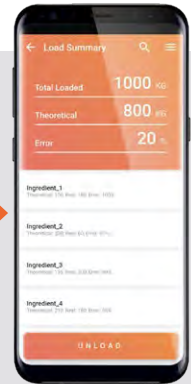

# FARM CHEF

La nuova generazione  
di pesatura e gestione dei dati!

**DG500**

**DG600**

**FARMCHEF** è un sistema di gestione dell'**alimentazione di precisione** basato su APP. L'interfaccia moderna ed **intuitiva** ti consente di creare e gestire, direttamente dal tuo smartphone, nuovi componenti, nuove ricette, nuovi gruppi e programmi di lavoro.

## ALLEVAMENTO CONNESSO

Interfaccia il tuo software aziendale per importare automaticamente il numero di capi e i **dati di lattazione**. Report in tempo reale sull'efficienza del processo di alimentazione (sostanza secca ingerita vs produzione).

## SCARICA L'APP ED INIZIA A LAVORARE

- CREA NUOVI **COMPONENTI**
- CREA NUOVE **RICETTE**
- CREA NUOVI **GRUPPI**
- CREA NUOVI **PROGRAMMI DI LAVORO**

**SELEZIONA  
LA RICETTA**

**COMPONENTI  
DA CARICARE**

**CARICO/SCARICO**

**DATI DI  
ALIMENTAZIONE**

**DTM** è un software professionale per la gestione dell'**alimentazione di precisione**.

Il software aiuta gli allevatori a monitorare e controllare i **costi di alimentazione**, la performance degli operatori ed altri dati aziendali grazie a **report** dettagliati e a **dashboard** personalizzabili.