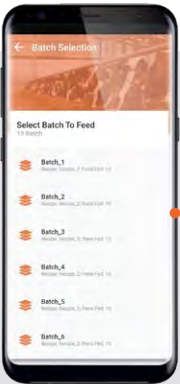

**SELEZIONA
LA RICETTA**