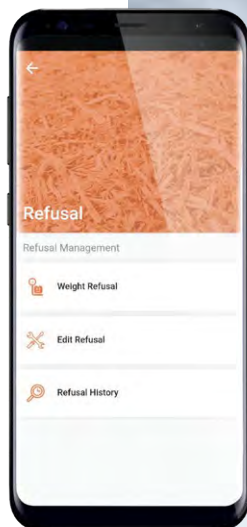

**CARICO/SCARICO**

**DATI DI  
ALIMENTAZIONE**

**DTM** è un software professionale per la gestione dell'**alimentazione di precisione**.

Il software aiuta gli allevatori a monitorare e controllare i **costi di alimentazione**, la performance degli operatori ed altri dati aziendali grazie a **report** dettagliati e a **dashboard** personalizzabili.

# FARMCHEF

Flessibile come non mai!

**Gestisci le razioni con la massima flessibilità:**

ricette, gruppi di animali e sostanza secca per ogni componente possono essere modificati subito prima di iniziare il carico.

**Gestisci il carico e lo scarico dell'unifeed con la massima flessibilità:**

l'ordine dei componenti e dei gruppi di animali può essere modificato in fase di esecuzione.

**Controllo del rifiutato:**

traccia il rifiutato per ogni gruppo direttamente con l'App **FARMCHEF**.