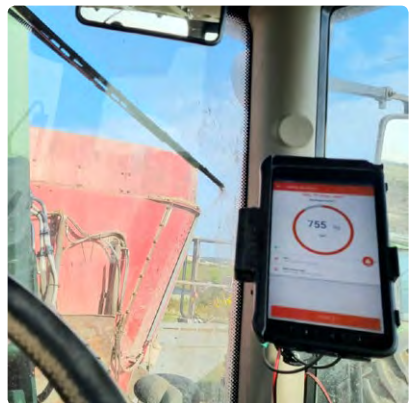

# FARM CHEF

La nuova generazione  
di pesatura e gestione dei dati!

**DG500**

**DG600**

**FARMCHEF** è un sistema di gestione dell'**alimentazione di precisione** basato su APP. L'interfaccia moderna ed **intuitiva** ti consente di creare e gestire, direttamente dal tuo smartphone, nuovi componenti, nuove ricette, nuovi gruppi e programmi di lavoro.

## ALLEVAMENTO CONNESSO

Interfaccia il tuo software aziendale per importare automaticamente il numero di capi e i **dati di lattazione**. Report in tempo reale sull'efficienza del processo di alimentazione (sostanza secca ingerita vs produzione).

**CARICO/SCARICO**

**DATI DI  
ALIMENTAZIONE**

**DTM** è un software professionale per la gestione dell'**alimentazione di precisione**.

Il software aiuta gli allevatori a monitorare e controllare i **costi di alimentazione**, la performance degli operatori ed altri dati aziendali grazie a **report** dettagliati e a **dashboard** personalizzabili.