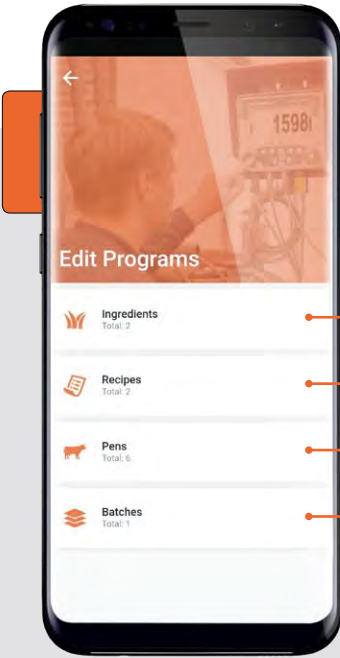

# FARM CHEF

La nuova generazione  
di pesatura e gestione dei dati!

**DG500**

**DG600**

**FARMCHEF** è un sistema di gestione dell'**alimentazione di precisione** basato su APP. L'interfaccia moderna ed **intuitiva** ti consente di creare e gestire, direttamente dal tuo smartphone, nuovi componenti, nuove ricette, nuovi gruppi e programmi di lavoro.

## ALLEVAMENTO CONNESSO

Interfaccia il tuo software aziendale per importare automaticamente il numero di capi e i **dati di lattazione**. Report in tempo reale sull'efficienza del processo di alimentazione (sostanza secca ingerita vs produzione).